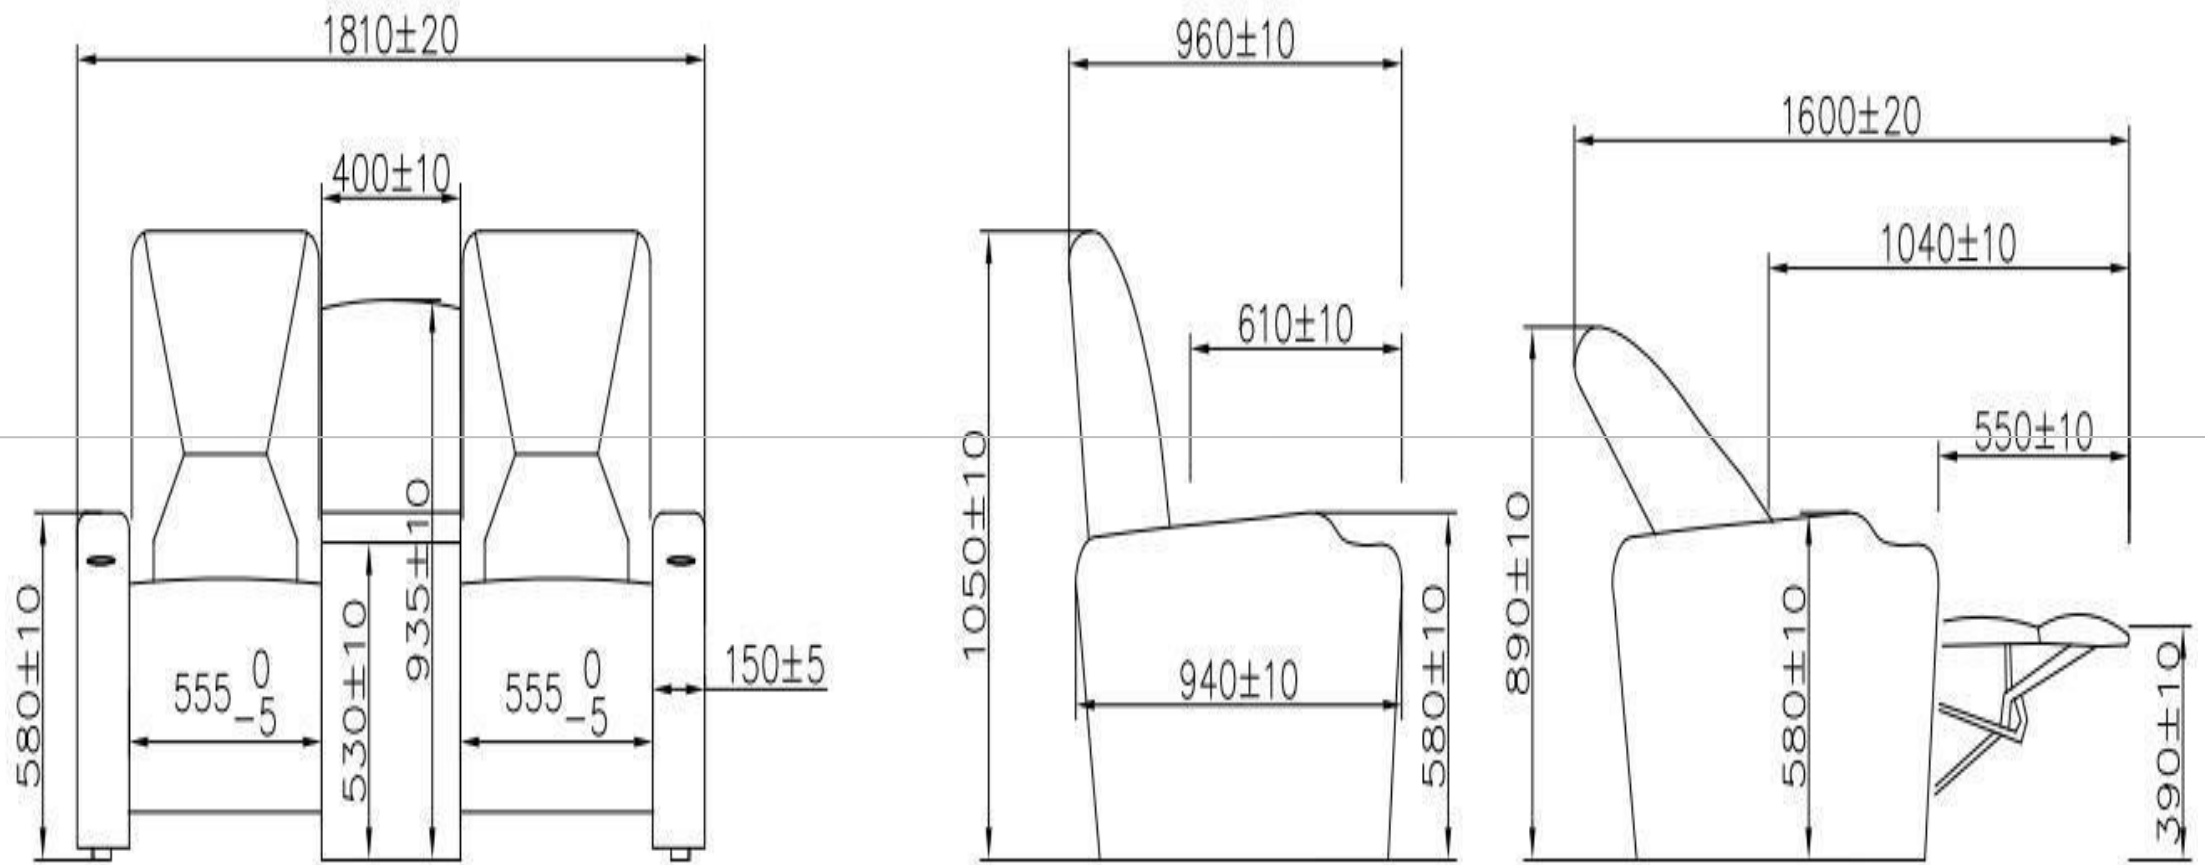

DIMENSIONS

The LORENZ VIP Recliner LS-805

Tweezitter met opbergvak

(mm)