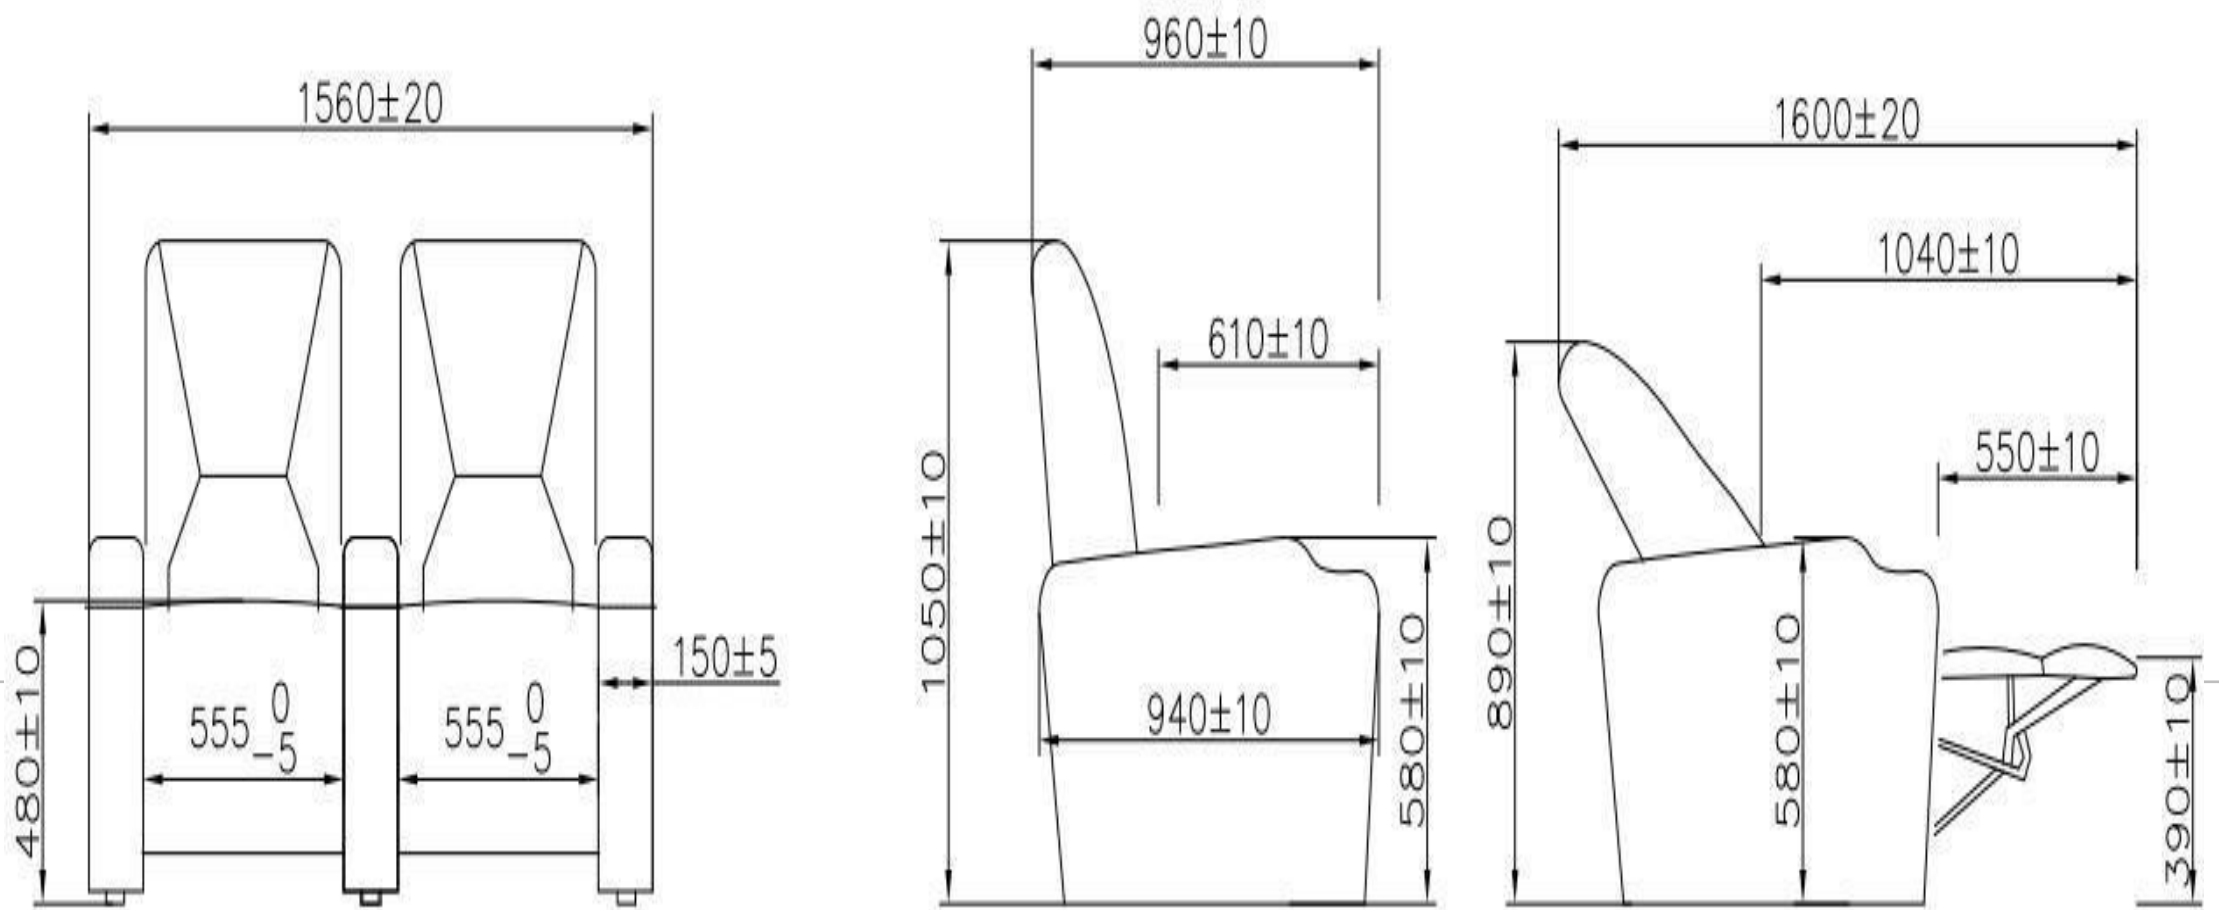

OTHERS

- Geborduurd logo

AFMETINGE

Model Rocker

Twee zitter met middenleuning

DIMENSIONS

The LORENZ VIP Recliner LS-805

Tweezitter met opbergvak