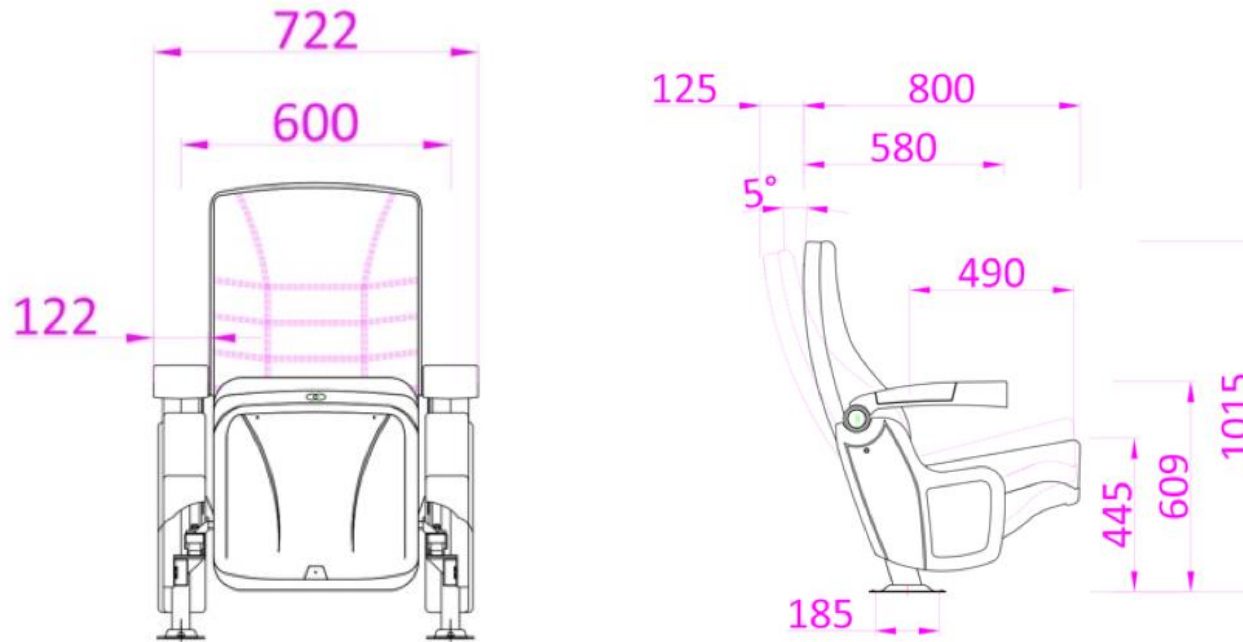

ZITTING

- Zitschaal van PP
- Schuimdichtheid : $(55) \pm 5 \text{kg/m}^3$
- Schuimhardheid : $35^\circ \pm 5^\circ$

KENMERKEN

OVERIG

- Armlegger met geïntegreerde bekerhouder
- Klapzitting

M-FRAME

- Te leveren met een M-frame, hierdoor is vloermontage niet nodig. Dit M-frame is bij al onze modellen leverbaar
- Deze zijn voor elke gewenste opstelling beschikbaar

AFMETINGEN

maatvoering	mm
C/C (hart maat)	600
Diepte ingeklapte zitting	580
Zitting diepte	490
Zithoogte	445
Vloer tot bovenkant arm	609
Hoogte rug	1015
Minimale rijafstand	1150

REFERENTIE