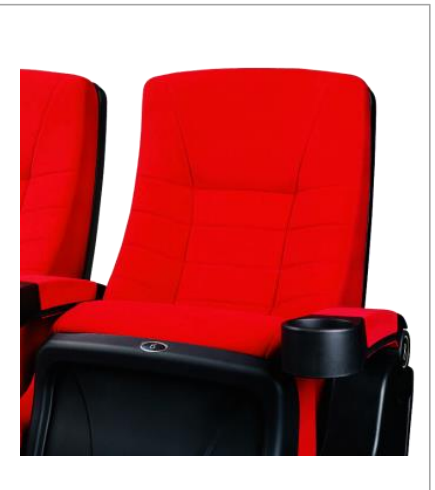

*Model Cinehome de Luxe bioscoopstoel
met een 'rocker' rug*

Deze bioscoopstoelen zijn leverbaar in elke gewenste opstelling
in de kleuren rood en zwart.

Met of zonder M-frame.

KENMERKEN

RUG

- Meeverende rug
- Polypropyleen (PP) achterkant.
- Schuimdichtheid : $(45-60) \pm 5 \text{kg/m}^3$
- Schuimhardheid : $35^\circ \pm 5^\circ$

ZITTING

- Zitschaal van PP
- Schuimdichtheid : $(55) \pm 5 \text{kg/m}^3$
- Schuimhardheid : $35^\circ \pm 5^\circ$

KENMERKEN

OVERIG

- Armlegger met geïntegreerde bekerhouder
- Klapzitting

M-FRAME

- Te leveren met een M-frame, hierdoor is vloermontage niet nodig. Dit M-frame is bij al onze modellen leverbaar
- Deze zijn voor elke gewenste opstelling beschikbaar