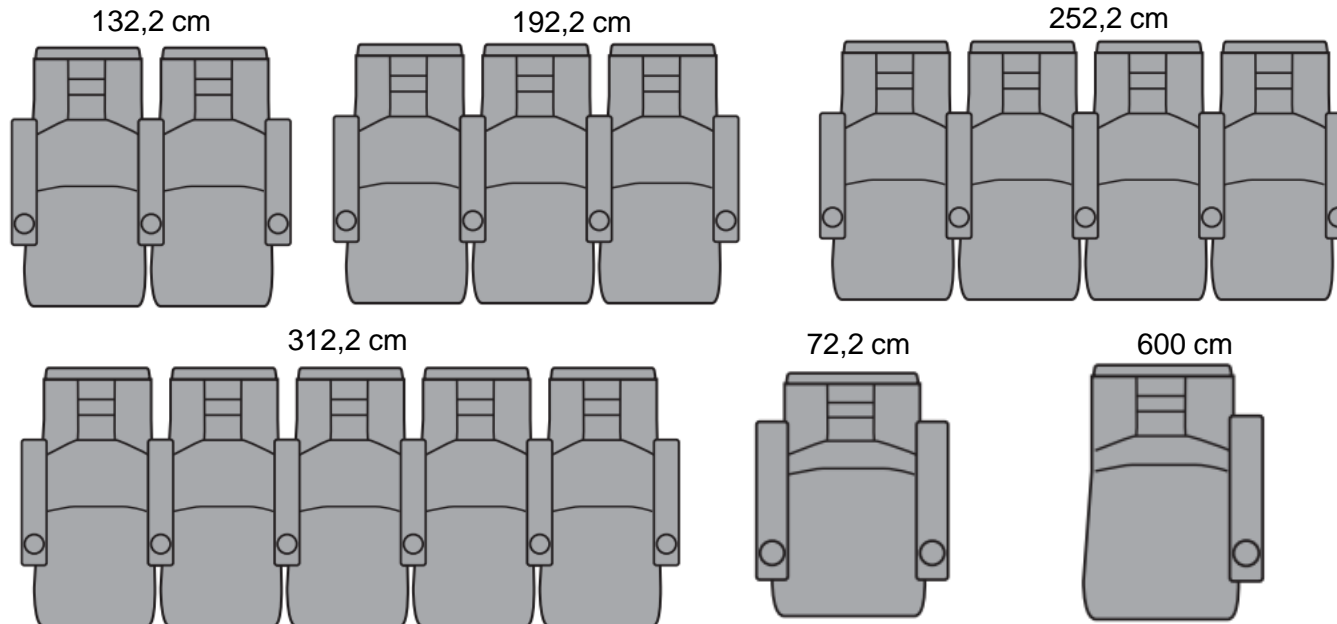

ZITTING

- Zitschaal van PP
- Schuimdichtheid : $(55) \pm 5 \text{kg/m}^3$
- Schuimhardheid : $35^\circ \pm 5^\circ$

KENMERKEN

OVERIG

- Armlegger met geïntegreerde bekerhouder
- Klapzitting

M-FRAME

- Te leveren met een M-frame, hierdoor is vloermontage niet nodig. Dit M-frame is bij al onze modellen leverbaar
- Deze zijn voor elke gewenste opstelling beschikbaar

AFMETINGEN

maatvoering	mm
C/C (hart maat)	600
Diepte ingeklapte zitting	580
Zitting diepte	490
Zithoogte	445
Vloer tot bovenkant arm	609
Hoogte rug	1015
Minimale rijafstand	1150

REFERENTIE