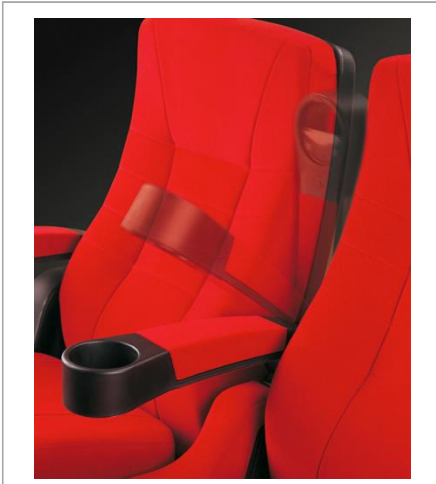

*Model Cinehome de Luxe bioscoopstoel
met een 'rocker' rug*

Deze bioscoopstoelen zijn leverbaar in elke gewenste opstelling
in de kleuren rood en zwart.

Met of zonder M-frame.

KENMERKEN

RUG

- Meeverende rug
- Polypropyleen (PP) achterkant.
- Schuimdichtheid : $(45-60) \pm 5 \text{kg/m}^3$
- Schuimhardheid : $35^\circ \pm 5^\circ$

ZITTING

- Zitschaal van PP
- Schuimdichtheid : $(55) \pm 5 \text{kg/m}^3$
- Schuimhardheid : $35^\circ \pm 5^\circ$

KENMERKEN

OVERIG

- Armlegger met geïntegreerde bekerhouder
- Klapzitting

M-FRAME

- Te leveren met een M-frame, hierdoor is vloermontage niet nodig. Dit M-frame is bij al onze modellen leverbaar
- Deze zijn voor elke gewenste opstelling beschikbaar