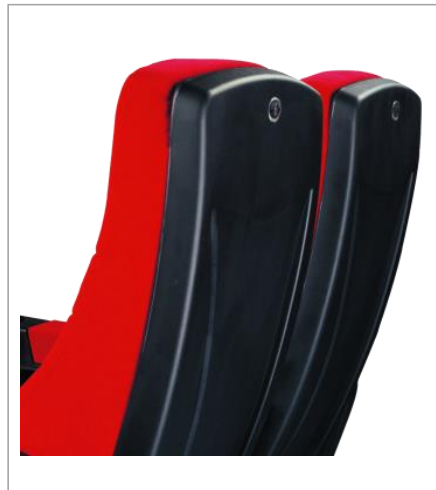

*Model Cinehome de Luxe bioscoopstoel
met een 'rocker' rug*

Deze bioscoopstoelen zijn leverbaar in elke gewenste opstelling
in de kleuren rood en zwart.

Met of zonder M-frame.

KENMERKEN

RUG

- Meeverende rug
- Polypropyleen (PP) achterkant.
- Schuimdichtheid : $(45-60) \pm 5 \text{kg/m}^3$
- Schuimhardheid : $35^\circ \pm 5^\circ$

ZITTING

- Zitschaal van PP
- Schuimdichtheid : $(55) \pm 5 \text{kg/m}^3$
- Schuimhardheid : $35^\circ \pm 5^\circ$

KENMERKEN

OVERIG

- Armlegger met geïntegreerde bekerhouder
- Klapzitting

M-FRAME

- Te leveren met een M-frame, hierdoor is vloermontage niet nodig. Dit M-frame is bij al onze modellen leverbaar
- Deze zijn voor elke gewenste opstelling beschikbaar

AFMETINGEN

maatvoering	mm
C/C (hart maat)	600
Diepte ingeklapte zitting	580
Zitting diepte	490
Zithoogte	445
Vloer tot bovenkant arm	609
Hoogte rug	1015
Minimale rijafstand	1150

REFERENTIE