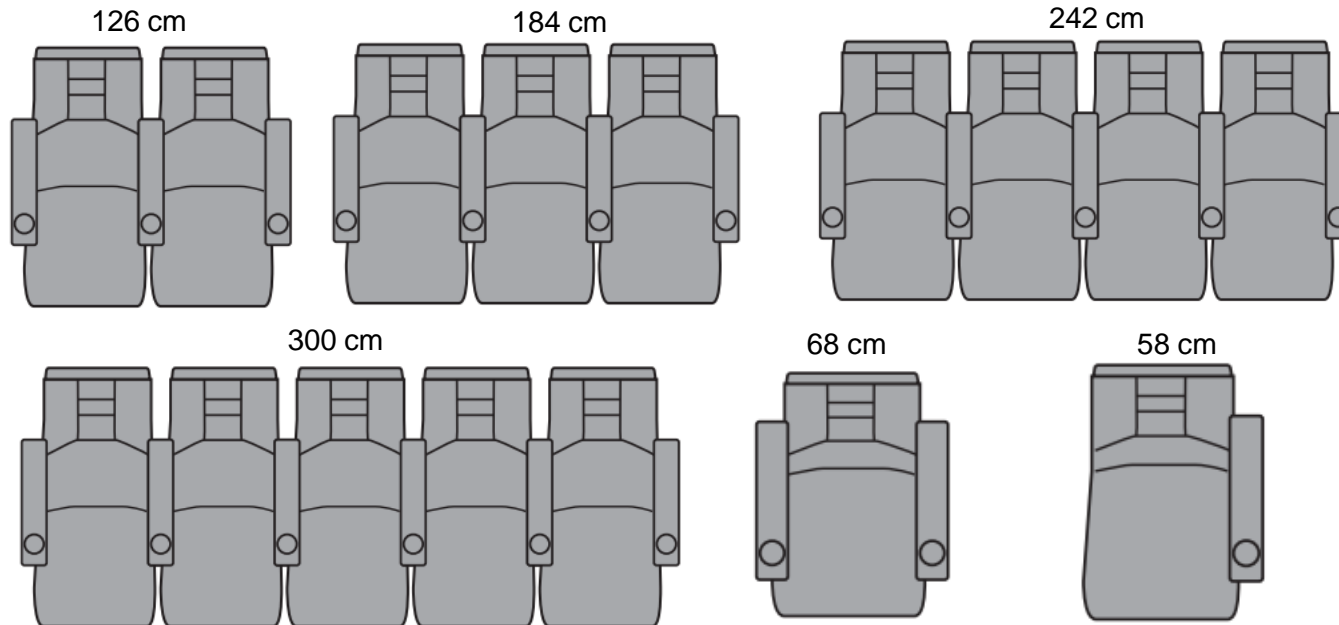

KENMERKEN

RUG

- Polypropyleen (PP) achterkant.
- Schuimdichtheid : (55) \pm 5kg/m³

ZITTING

- Zitschaal van PP, vastgezet in neerwaartse positie
- Schuimdichtheid : (55) \pm 5kg/m³
- Hoogte zitting 120 mm

AFMETINGEN

maatvoering	mm
C/C (hart maat)	580
Diepte	699
Zitting diepte	510
Zithoogte	450
Vloer tot bovenkant arm	619
Hoogte rug	1050
Minimale rijafstand	1050