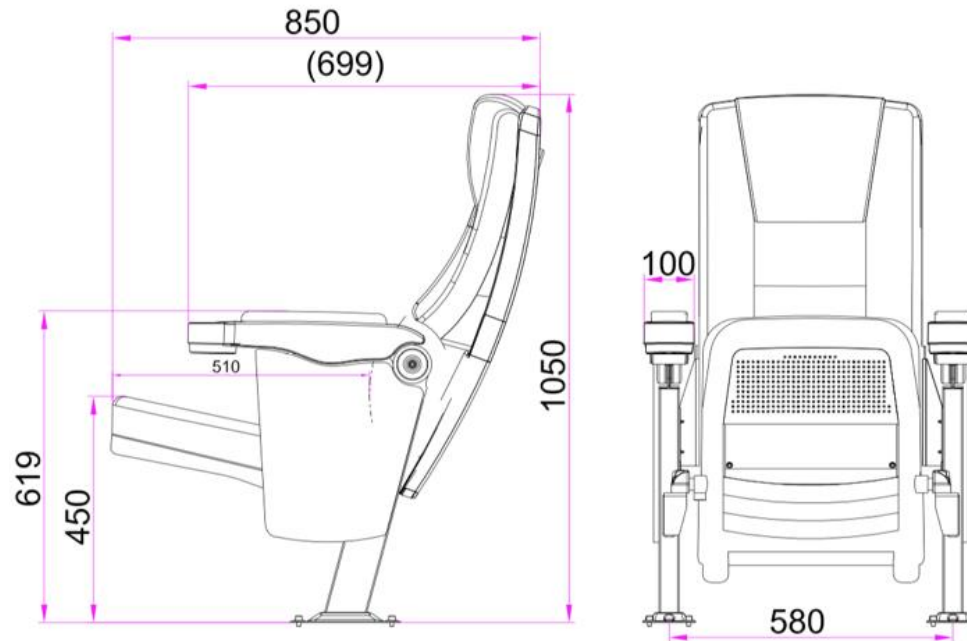

KENMERKEN

RUG

- Polypropyleen (PP) achterkant.
- Schuimdichtheid : (55) \pm 5kg/m³

ZITTING

- Zitschaal van PP, vastgezet in neerwaartse positie
- Schuimdichtheid : (55) \pm 5kg/m³
- Hoogte zitting 120 mm

AFMETINGEN

maatvoering	mm
C/C (hart maat)	580
Diepte	699
Zitting diepte	510
Zithoogte	450
Vloer tot bovenkant arm	619
Hoogte rug	1050
Minimale rijafstand	1050