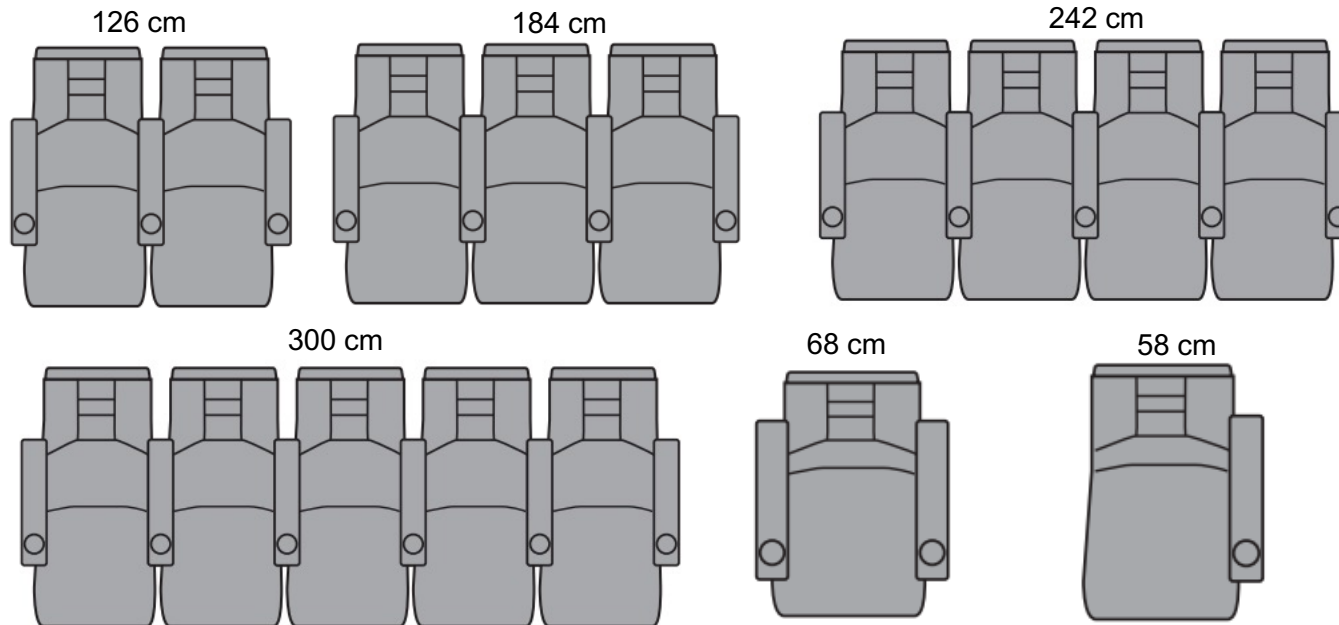

KENMERKEN

RUG

- Polypropyleen (PP) achterkant.
- Schuimdichtheid : (55) \pm 5kg/m³

ZITTING

- Zitschaal van PP, vastgezet in neerwaartse positie
- Schuimdichtheid : (55) \pm 5kg/m³

M-FRAME

- Te leveren met een M-frame, hierdoor is vloermontage niet nodig. Dit M-frame is bij al onze modellen leverbaar
- Deze M-frame's zijn voor elke gewenste opstelling beschikbaar

AFMETINGEN

maatvoering	mm
C/C (hart maat)	580
Diepte	699
Zitting diepte	510
Zithoogte	450
Vloer tot bovenkant arm	619
Hoogte rug	1050
Minimale rijafstand	1050