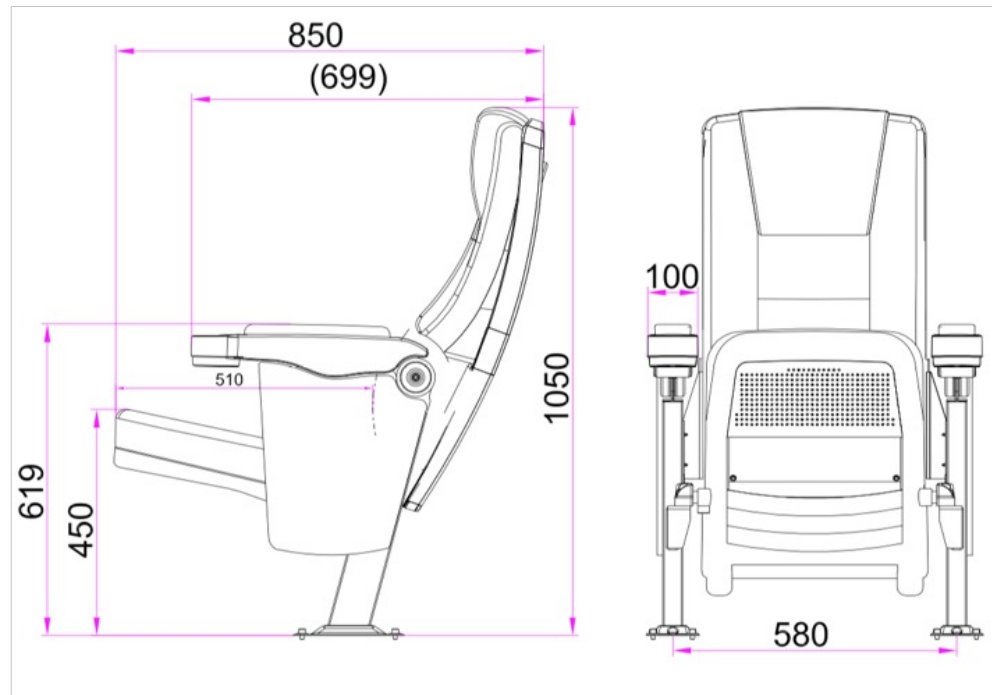

KENMERKEN

RUG

- Polypropyleen (PP) achterkant.
- Schuimdichtheid : (55) \pm 5kg/m³

ZITTING

- Zitschaal van PP, vastgezet in neerwaartse positie
- Schuimdichtheid : (55) \pm 5kg/m³

M-FRAME

- Te leveren met een M-frame, hierdoor is vloermontage niet nodig. Dit M-frame is bij al onze modellen leverbaar
- Deze M-frame's zijn voor elke gewenste opstelling beschikbaar

AFMETINGEN

maatvoering	mm
C/C (hart maat)	580
Diepte	699
Zitting diepte	510
Zithoogte	450
Vloer tot bovenkant arm	619
Hoogte rug	1050
Minimale rijafstand	1050