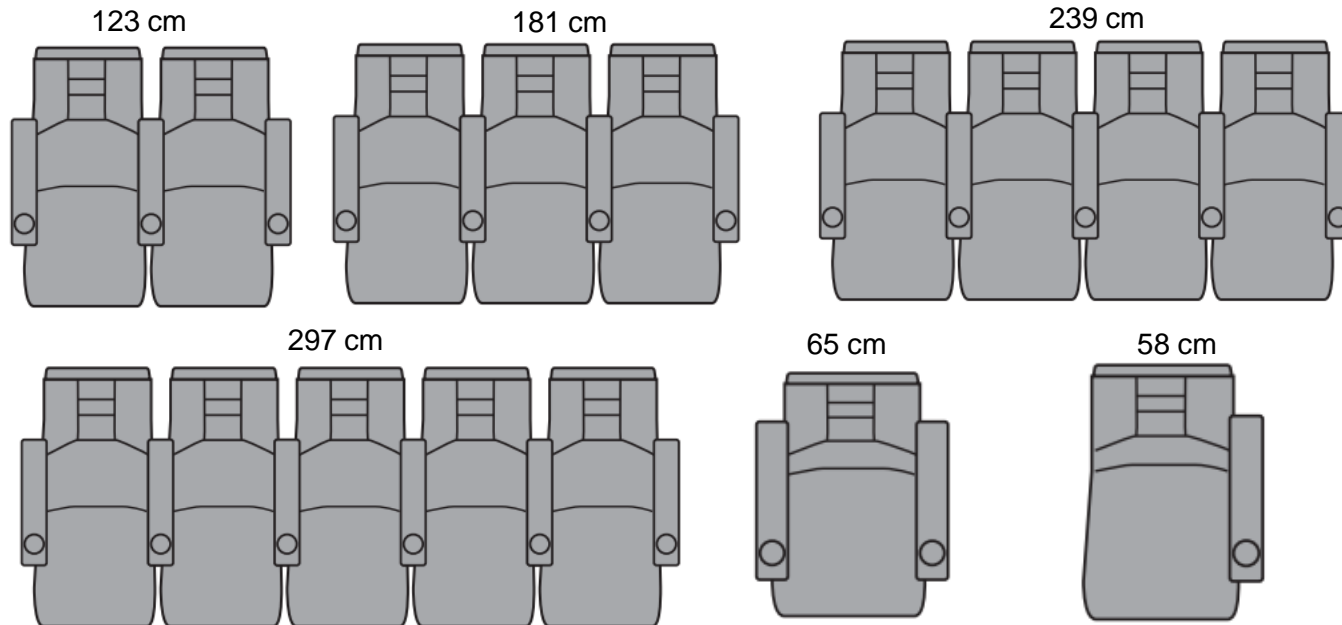

## RUG

- Polypropyleen (PP) achterkant.
- Schuimdichtheid : (55 ) $\pm$ 5kg/m<sup>3</sup>

## ZITTING

---

- Zitschaal van PP, vastgezet in neerwaartse positie
- Schuimdichtheid : (55 ) $\pm$ 5kg/m<sup>3</sup>

# AFMETINGEN

maatvoering	mm
C/C (hart maat)	580
Diepte ingeklapte zitting	590
Zitting diepte	510
Zithoogte	441
Vloer tot bovenkant arm	619
Hoogte rug	1005
Minimale rijafstand	1050