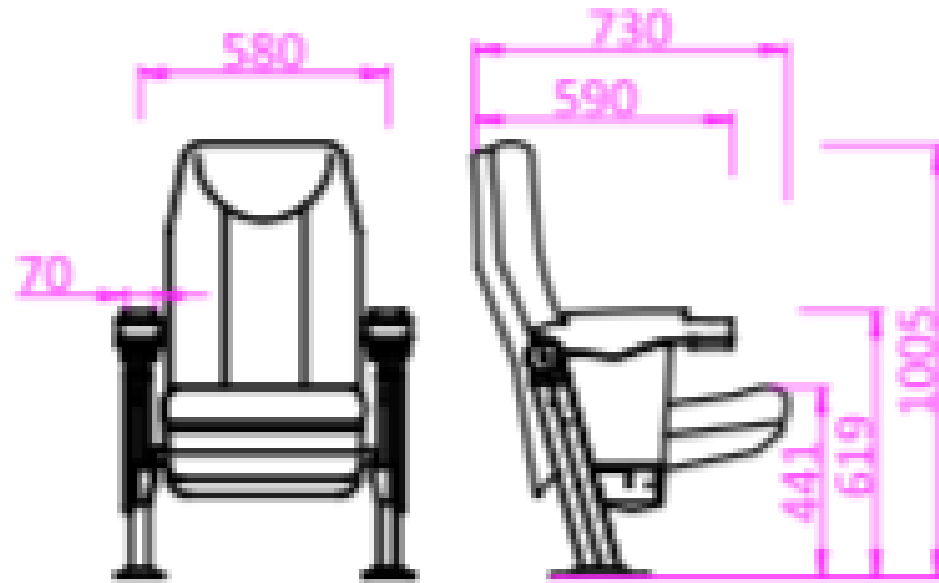

## RUG

- Polypropyleen (PP) achterkant.
- Schuimdichtheid : (55 ) $\pm$ 5kg/m<sup>3</sup>

## ZITTING

---

- Zitschaal van PP, vastgezet in neerwaartse positie
- Schuimdichtheid : (55 ) $\pm$ 5kg/m<sup>3</sup>

# AFMETINGEN

maatvoering	mm
C/C (hart maat)	580
Diepte ingeklapte zitting	590
Zitting diepte	510
Zithoogte	441
Vloer tot bovenkant arm	619
Hoogte rug	1005
Minimale rijafstand	1050